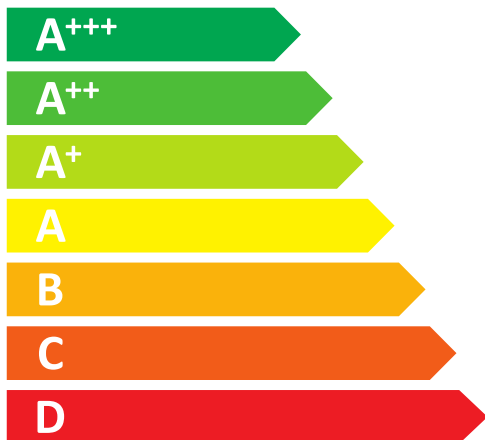

ENERG
енергия · ενεργεια

PHILCO

PCF 1002 i

ENERGIA · ЕНЕРГИЯ
ΕΝΕΡΓΕΙΑ · ENERGIJA
ENERGY · ENERGIE · ENERGI

134
kWh/annum

- L

100 L

42 dB